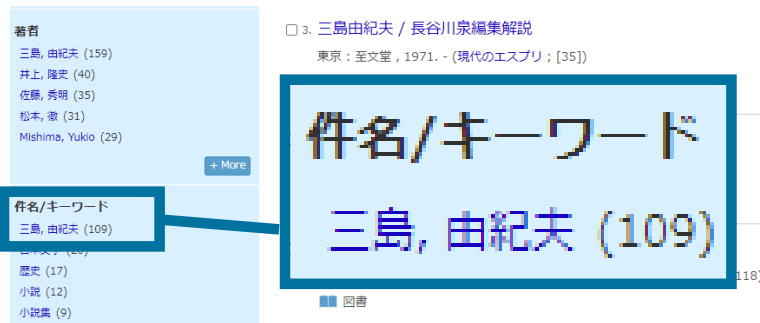

著名な作家については作家の事典が出版されています。

作家事典（参考図書）で、作品のあらすじや解説、参考文献 を探します。

作家事典で解説や参考文献を探す

作家事典の例

- 『三島由紀夫事典』勉誠出版 / 2000 IF参考図書室
R910.268/Mi53
- 『宮沢賢治大事典』勉誠出版 / 2007 R910.268/Mi89

文学に関する参考図書で解説を探す

参考図書の例

- 『日本近代文学大事典』講談社 / 1977-1978 IF参考図書室
R910.3/N77/
4-1B~4-6B
- 『日本現代小説大事典』明治書院 / 2004 R910.26/N71
- 『日本文芸鑑賞事典：近代名作1017選への招待』ぎょうせい / 1987-1988 R910.26/N77/1-20

作家研究本で、作品に言及している論文や記述 を探します。

OPAC「件名/キーワード」で作家研究本を探す

件名/キーワード で作家名を選択すると、
作家について書かれた本
に限定することができます。

910.268 (2F和書)の棚で作家研究本を探す

910.268の棚には、日本人作家の研究本 が集められています。

例：三島由紀夫研究本の請求記号：910.268 / Mi53
研究本 三島由紀夫

データベースで論文や雑誌記事を探す