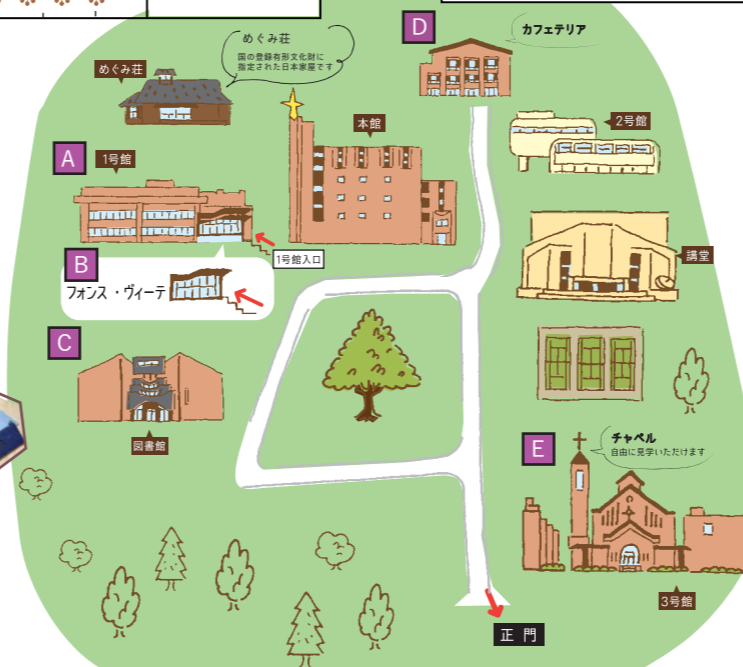

## TimeTable 高1・高2向け

		11:30	12:00	13:00	14:00	15:00	16:00	
大学紹介	本学の魅力をご紹介します。学生によるプレゼンは必聴！まずはこの企画から参加しましょう！			★ 大学紹介 プレゼンライブ!				
入試概要説明	2021年度に白百合がおこなう入試について、ご説明します。			13:00-13:40		15:00-15:40		3階 1308教室
学び探しガイダンス	白百合が大切にしている少人数教育や6学科それぞれの学びの特長をご紹介します。				14:00-14:30			3階 1307教室
学生プレゼンライブ!	在学生が学科の魅力プレゼンします。なぜその分野を選んだのか、進学して感じたことなど疑問解消のチャンス！				14:30-15:00			★と同じ担当者です
資料配布コーナー	大学の資料や入試の過去問題・入試要項などを無料配布しています。							1階 レジナホール
入試個別相談	学びへの疑問や入試に関する質問に、入試アドバイザーが個別にお応えします。			12:30-16:00				B フォンス・ヴィーテ
キャンパスツアー	学生スタッフが本学の施設をご案内します。気になることはどんどん質問してください！			【ツアー出発】12:30 / 12:50 / 13:10 / 13:30 / 13:50 14:10 / 14:30 / 14:50 / 15:10 / 15:30				

### アンケートに答えて イベント限定グッズをGET

今後のイベント運営をより充実したものにするため、アンケートへのご協力をお願いします。  
受付時にお渡しした紺色のバックにアンケート用紙が入っています。

ご協力いただいた方全員に イベント限定白百合オリジナルグッズをプレゼント!!

この中にアンケートがあるよ

【アンケート提出場所】

B フォンス・ヴィーテ (受付)

## Event Map

**A 1号館**

- 3階 大学紹介 / 入試概要説明  
一般入試ポイントアドバイス  
学生プレゼンライブ!  
学び探しガイダンス
- 1階 レジナホール (資料配布コーナー)
- 地下1階 アミカピア (購買部) 12:00-16:00

**B フォンス・ヴィーテ**

- イベント受付  
入試個別相談  
キャンパスツアー (集合場所)

**C 図書館**

本日は自由に見学できます