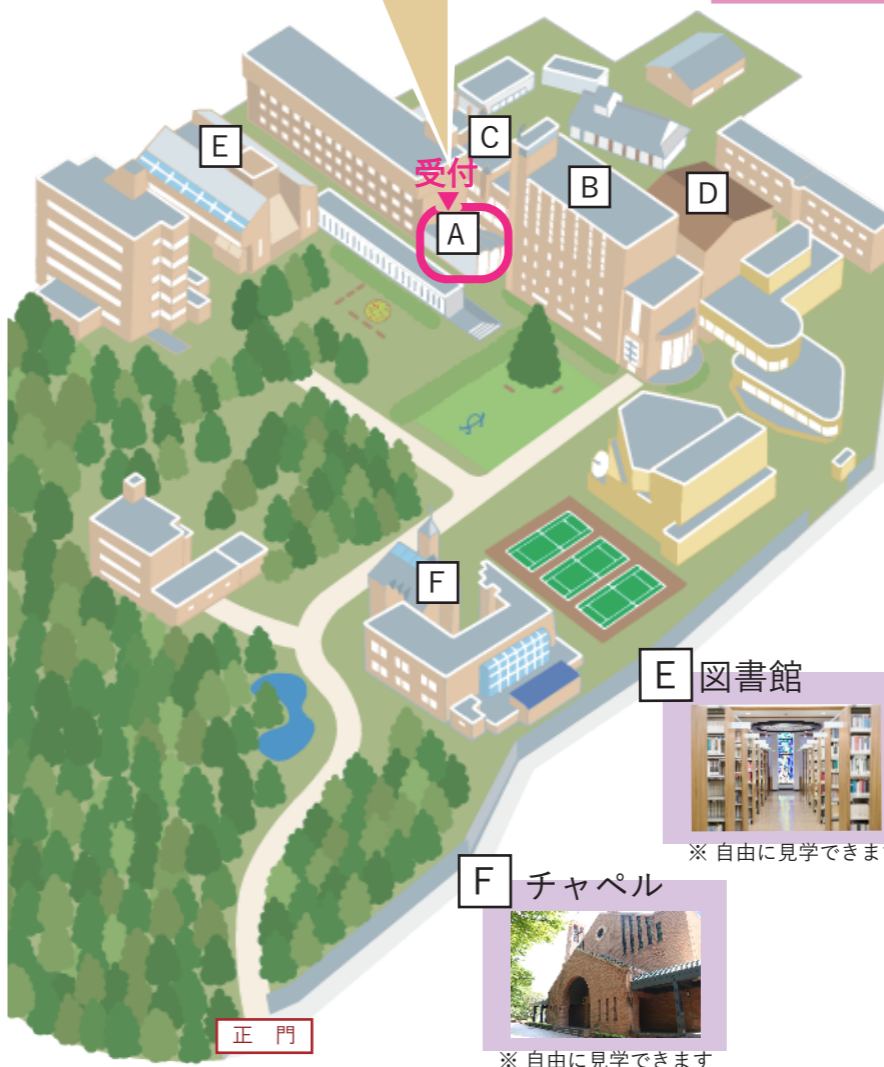

白百合女子大学

TimeTable

		12:30	13:00	14:00	15:00	16:00	17:00	
入試制度について 本学の入試制度や特長について説明します。自分にあった入試を見つけてください！								9013 教室
入試説明会 ① AO入試 ② 推薦入学 ③ 一般入試・センター利用入試 今年度おこなう入試のポイントを入試ごとにご説明します。				① ② ③	① ②			B 本館 地下
学科の特色紹介 白百合が大切にしている少人数教育や6学科それぞれの学びの特長をご紹介します。								9012 教室
学生プレゼンライブ！ 在学生が学科の魅力をプレゼンします。なぜその分野を選んだのか、進学して感じたことなど疑問解消のチャンス！			① 13:30 -14:10 初等 フ文	② 14:15 -14:55 英文 読文		③ 15:30 -16:10 初等 フ文		
入試個別相談 学びへの疑問や入試に関する質問に、入試アドバイザーが個別にお応えします。								A
キャンパスツアー 所要時間：約30分 / 15分間隔で出発 学生スタッフが本学の施設をご案内します。気になることは気軽にどんどん質問してください！				【ツアー出発】 13:30 / 13:45 / 14:00 / 14:15 / 14:30 14:45 / 15:00 / 15:15 / 15:30 / 15:45 16:00 / 16:15 / 16:30 *****				フォンス・ヴィーテ
焼きたてパン販売 ドリンクサービス 学生に人気の焼きたてパンを本日は特別に販売しています。学生の日常を体験してみよう！								D カフェテリア

Event Map

A フォンス・ヴィーテ

- 受付
- 入試個別相談
- キャンパスツアー集合場所

B 本館

- 入試制度について
- AO入試説明会
- 推薦入学説明会
- 一般入試・センター利用入試説明会
- 学科の特色紹介
- 学生プレゼンライブ！

C レジナホール

- 資料配布コーナー

D カフェテリア
～ 休憩場所～

✿ アンケートに答えて限定グッズをGET ✿

今後のイベント運営をより充実したものにすため、アンケートへのご協力をお願いいたします。イベント受付時にお渡しした白いバッグの中にアンケート用紙が入っています。ご協力いただいた方全員にイベント限定 白百合オリジナルグッズをプレゼント!!

【アンケート提出場所】

A フォンス・ヴィーテ(受付)

LINE@にご登録をおねがいします!

LINE@に登録していると、白百合イベント情報や入試情報が早く手に入ります! まだ登録していない方は、この機会にぜひご登録ください。